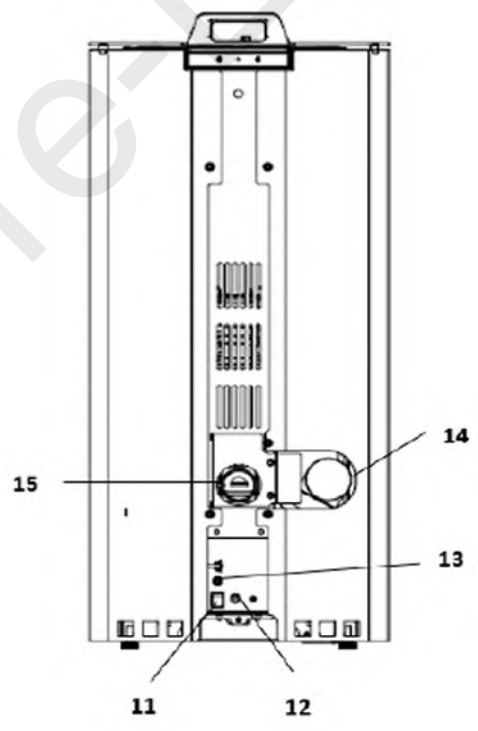

www.micronovasrl.com
MOD. O100

www.micronovasrl.com
MOD. N100

Model: Fumis Alpha 65-230-80x
Type: Palazzetti D02520700
Input: 230 V, 50/60 Hz, 3 A max

OPTION:
PORTE ESTHÉTIQUE VITRÉE

Nom appareil	n° art Godin	n° art Fournisseur	Libelle article	Position	Commentaire
LANDOGNE (RC)	00001309269	895717970	FERMETURE POELE 895717970	1	
LANDOGNE	00001309026	895731390	SONDE T°FUMEEES 895731390	1	attention version que sur le LANDOGNE
LANDOGNE (RC)	CPS10776	S10776	COUVERCLE	1	
LANDOGNE (RC)	00001309316	895733880	BANDE EN FIBRE VERRE 895733880	2	
LANDOGNE	00001309029	895726550	SONDE AVEC TROU 895726550	2	attention version que sur le LANDOGNE
LANDOGNE (RC)	00001309294	895702570	PIEDS APPUI 4 PIECES 895702570	3	
LANDOGNE	00001309030	895727180	SONDE T°AMBIANT 895727180	3	attention version que sur le LANDOGNE
LANDOGNE (RC)	00001309315	895733770	GUIDE 895733770	4	
LANDOGNE (RC)	CPS10998192	S10998	MONTANT AR DROIT BLANC	4	attention couleur
LANDOGNE (RC)	CPS10998132	S10998	MONTANT AR DROIT BEIGE	4	attention couleur
LANDOGNE (RC)	CPS10998191	S10998	MONTANT AR DROIT BRONZE	4	attention couleur
LANDOGNE (RC)	CPS10998141	S10998	MONTANT AR DROIT ROUGE	4	attention couleur
LANDOGNE (RC)	CPS10998142	S10998	MONTANT AR DROIT MARRON	4	attention couleur
LANDOGNE (RC)	CPS10998143	S10998	MONTANT AR DROIT NOIR MAT	4	attention couleur
LANDOGNE (RC)	CPS10998152	S10998	MONTANT AR DROIT NOIR METAL	4	attention couleur
LANDOGNE (RC)	CPS10998188	S10998	MONTANT AR DROIT GRIS PLATINE	4	attention couleur
LANDOGNE (RC)	CPS10998133	S10998	MONTANT AR DROIT GRIS ALU	4	attention couleur
LANDOGNE (RC)	CPS10997192	S10997	MONTANT AR GAUCHE BLANC	4	attention couleur
LANDOGNE (RC)	CPS10997132	S10997	MONTANT AR GAUCHE BEIGE	4	attention couleur
LANDOGNE (RC)	CPS10997191	S10997	MONTANT AR GAUCHE BRONZE	4	attention couleur
LANDOGNE (RC)	CPS10997141	S10997	MONTANT AR GAUCHE ROUGE	4	attention couleur
LANDOGNE (RC)	CPS10997142	S10997	MONTANT AR GAUCHE MARRON	4	attention couleur
LANDOGNE (RC)	CPS10997143	S10997	MONTANT AR GAUCHE NOIR MAT	4	attention couleur
LANDOGNE (RC)	CPS10997152	S10997	MONTANT AR GAUCHE NOIR METAL	4	attention couleur
LANDOGNE (RC)	CPS10997188	S10997	MONTANT AR GAUCHE GRIS PLATINE	4	attention couleur
LANDOGNE (RC)	CPS10997133	S10997	MONTANT AR GAUCHE GRIS ALU	4	attention couleur
LANDOGNE (RC)	00001309329	895735820	GRILLE PROTECTION 895735820	5	
LANDOGNE (RC)	00001309319	895734110	TIROIR CEND. COMPLET 895734110	6	
LANDOGNE (RC)	00001309320	895734120	GRILLE PROTECT. 895734120	7	
LANDOGNE (RC)	CPA10293	A10293	PORTE ESTHETIQUE	8	
LANDOGNE (RC)	00001309321	895734130	DEFLECTEUR VERRE 895734130	9	
LANDOGNE (RC)	CPS10101	S10101	DESSUS	9	
LANDOGNE (RC)	00001309343	895742220	PTE FOYER (COMPLET) 895742220	10	
LANDOGNE (RC)	CP015901192	015901	COTE BLANC	10	attention couleur
LANDOGNE (RC)	CP015901132	015901	COTE BEIGE	10	attention couleur
LANDOGNE (RC)	CP015901191	015901	COTE BRONZE	10	attention couleur
LANDOGNE (RC)	CP015901141	015901	COTE ROUGE	10	attention couleur
LANDOGNE (RC)	CP015901142	015901	COTE MARRON	10	attention couleur
LANDOGNE (RC)	CP015901143	015901	COTE NOIR MAT	10	attention couleur
LANDOGNE (RC)	CP015901152	015901	COTE NOIR METAL	10	attention couleur
LANDOGNE (RC)	CP015901188	015901	COTE GRIS PLATINE	10	attention couleur
LANDOGNE (RC)	CP015901133	015901	COTE GRIS ALU	10	attention couleur
LANDOGNE (RC)	00001309325	895734190	VITRE PORTE FOYER 895734190	11	
LANDOGNE (RC)	00001309322	895734160	JOINT EN VERRE 5 MT 895734160	12	
LANDOGNE (RC)	00001309323	895734170	JOINT EN VERRE 5MT 895734170	13	
LANDOGNE (RC)	00001309324	895734180	FERMETURE PORTE 895734180	14	
LANDOGNE (RC)	00001309317	895733890	BOND (2 pieces) 895733890	15	
LANDOGNE (RC)	00001309345	895742540	POIGNEE 895742540	16	
LANDOGNE (RC)	CPA10295	A10295	PORTE ESTHETIQUE VITREE	16	
LANDOGNE (RC)	00001309326	895734200	CHASSIS INTERNE 895734200	17	
LANDOGNE (RC)	CPS10100192	S10100	MONTANT AV DROIT BLANC	17	attention couleur
LANDOGNE (RC)	CPS10100132	S10100	MONTANT AV DROIT BEIGE	17	attention couleur
LANDOGNE (RC)	CPS10100191	S10100	MONTANT AV DROIT BRONZE	17	attention couleur
LANDOGNE (RC)	CPS10100141	S10100	MONTANT AV DROIT ROUGE	17	attention couleur
LANDOGNE (RC)	CPS10100142	S10100	MONTANT AV DROIT MARRON	17	attention couleur
LANDOGNE (RC)	CPS10100143	S10100	MONTANT AV DROIT NOIR MAT	17	attention couleur
LANDOGNE (RC)	CPS10100152	S10100	MONTANT AV DROIT NOIR METAL	17	attention couleur
LANDOGNE (RC)	CPS10100188	S10100	MONTANT AV DROIT GRIS PLATINE	17	attention couleur