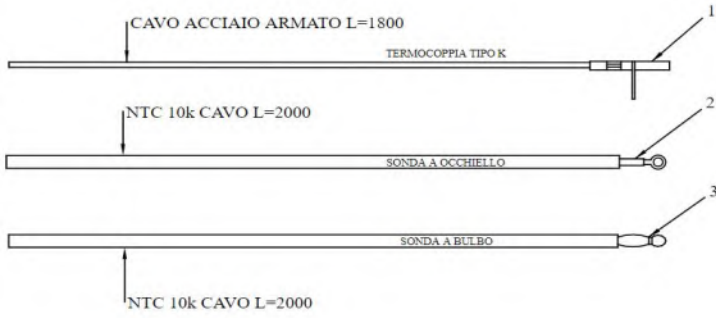

www.micronovasrl.com
MOD. O100

www.micronovasrl.com
MOD. N100

Model: Fumis Alpha 65-230-80x
Type: Palazzetti D02520700
Input: 230 V, 50/60 Hz, 3 A max

OPTION:
PORTE ESTHÉTIQUE VITRÉE

Nom appareil	n° art Godin	n° art Fournisseur	Libelle article	Position	Commentaire
LANDOGNE (RC)	00001309269	895717970	FERMETURE POELE 895717970	1	
LANDOGNE	00001309026	895731390	SONDE T°FUMEEES 895731390	1	attention version que sur le LANDOGNE
LANDOGNE (RC)	CPS10776	S10776	COUVERCLE	1	
LANDOGNE (RC)	00001309316	895733880	BANDE EN FIBRE VERRE 895733880	2	
LANDOGNE	00001309029	895726550	SONDE AVEC TROU 895726550	2	attention version que sur le LANDOGNE
LANDOGNE (RC)	00001309294	895702570	PIEDS APPUI 4 PIECES 895702570	3	
LANDOGNE	00001309030	895727180	SONDE T°AMBIANT 895727180	3	attention version que sur le LANDOGNE
LANDOGNE (RC)	00001309315	895733770	GUIDE 895733770	4	
LANDOGNE (RC)	CPS10998192	S10998	MONTANT AR DROIT BLANC	4	attention couleur
LANDOGNE (RC)	CPS10998132	S10998	MONTANT AR DROIT BEIGE	4	attention couleur
LANDOGNE (RC)	CPS10998191	S10998	MONTANT AR DROIT BRONZE	4	attention couleur
LANDOGNE (RC)	CPS10998141	S10998	MONTANT AR DROIT ROUGE	4	attention couleur
LANDOGNE (RC)	CPS10998142	S10998	MONTANT AR DROIT MARRON	4	attention couleur
LANDOGNE (RC)	CPS10998143	S10998	MONTANT AR DROIT NOIR MAT	4	attention couleur
LANDOGNE (RC)	CPS10998152	S10998	MONTANT AR DROIT NOIR METAL	4	attention couleur
LANDOGNE (RC)	CPS10998188	S10998	MONTANT AR DROIT GRIS PLATINE	4	attention couleur
LANDOGNE (RC)	CPS10998133	S10998	MONTANT AR DROIT GRIS ALU	4	attention couleur
LANDOGNE (RC)	CPS10997192	S10997	MONTANT AR GAUCHE BLANC	4	attention couleur
LANDOGNE (RC)	CPS10997132	S10997	MONTANT AR GAUCHE BEIGE	4	attention couleur
LANDOGNE (RC)	CPS10997191	S10997	MONTANT AR GAUCHE BRONZE	4	attention couleur
LANDOGNE (RC)	CPS10997141	S10997	MONTANT AR GAUCHE ROUGE	4	attention couleur
LANDOGNE (RC)	CPS10997142	S10997	MONTANT AR GAUCHE MARRON	4	attention couleur
LANDOGNE (RC)	CPS10997143	S10997	MONTANT AR GAUCHE NOIR MAT	4	attention couleur
LANDOGNE (RC)	CPS10997152	S10997	MONTANT AR GAUCHE NOIR METAL	4	attention couleur
LANDOGNE (RC)	CPS10997188	S10997	MONTANT AR GAUCHE GRIS PLATINE	4	attention couleur
LANDOGNE (RC)	CPS10997133	S10997	MONTANT AR GAUCHE GRIS ALU	4	attention couleur
LANDOGNE (RC)	00001309329	895735820	GRILLE PROTECTION 895735820	5	
LANDOGNE (RC)	00001309319	895734110	TIROIR CEND. COMPLET 895734110	6	
LANDOGNE (RC)	00001309320	895734120	GRILLE PROTECT. 895734120	7	
LANDOGNE (RC)	CPA10293	A10293	PORTE ESTHETIQUE	8	
LANDOGNE (RC)	00001309321	895734130	DEFLECTEUR VERRE 895734130	9	
LANDOGNE (RC)	CPS10101	S10101	DESSUS	9	
LANDOGNE (RC)	00001309343	895742220	PTE FOYER (COMPLET) 895742220	10	
LANDOGNE (RC)	CP015901192	015901	COTE BLANC	10	attention couleur
LANDOGNE (RC)	CP015901132	015901	COTE BEIGE	10	attention couleur
LANDOGNE (RC)	CP015901191	015901	COTE BRONZE	10	attention couleur
LANDOGNE (RC)	CP015901141	015901	COTE ROUGE	10	attention couleur
LANDOGNE (RC)	CP015901142	015901	COTE MARRON	10	attention couleur
LANDOGNE (RC)	CP015901143	015901	COTE NOIR MAT	10	attention couleur
LANDOGNE (RC)	CP015901152	015901	COTE NOIR METAL	10	attention couleur
LANDOGNE (RC)	CP015901188	015901	COTE GRIS PLATINE	10	attention couleur
LANDOGNE (RC)	CP015901133	015901	COTE GRIS ALU	10	attention couleur
LANDOGNE (RC)	00001309325	895734190	VITRE PORTE FOYER 895734190	11	
LANDOGNE (RC)	00001309322	895734160	JOINT EN VERRE 5 MT 895734160	12	
LANDOGNE (RC)	00001309323	895734170	JOINT EN VERRE 5MT 895734170	13	
LANDOGNE (RC)	00001309324	895734180	FERMETURE PORTE 895734180	14	
LANDOGNE (RC)	00001309317	895733890	BOND (2 pieces) 895733890	15	
LANDOGNE (RC)	00001309345	895742540	POIGNEE 895742540	16	
LANDOGNE (RC)	CPA10295	A10295	PORTE ESTHETIQUE VITREE	16	
LANDOGNE (RC)	00001309326	895734200	CHASSIS INTERNE 895734200	17	
LANDOGNE (RC)	CPS10100192	S10100	MONTANT AV DROIT BLANC	17	attention couleur
LANDOGNE (RC)	CPS10100132	S10100	MONTANT AV DROIT BEIGE	17	attention couleur
LANDOGNE (RC)	CPS10100191	S10100	MONTANT AV DROIT BRONZE	17	attention couleur
LANDOGNE (RC)	CPS10100141	S10100	MONTANT AV DROIT ROUGE	17	attention couleur
LANDOGNE (RC)	CPS10100142	S10100	MONTANT AV DROIT MARRON	17	attention couleur
LANDOGNE (RC)	CPS10100143	S10100	MONTANT AV DROIT NOIR MAT	17	attention couleur
LANDOGNE (RC)	CPS10100152	S10100	MONTANT AV DROIT NOIR METAL	17	attention couleur
LANDOGNE (RC)	CPS10100188	S10100	MONTANT AV DROIT GRIS PLATINE	17	attention couleur