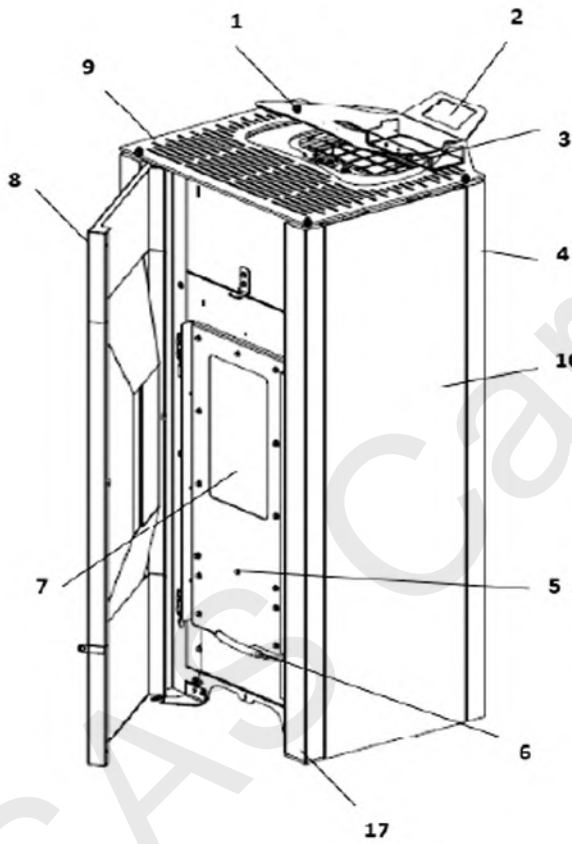

www.micronovasrl.com
MOD. O100

www.micronovasrl.com
MOD. N100

Model: Fumis Alpha 65-230-80x
Type: Palazzetti D02520700
Input: 230 V, 50/60 Hz, 3 A max

OPTION:
PORTE ESTHÉTIQUE VITRÉE

Nom appareil	n° art Godin	n° art Fournisseur	Libelle article	Position	Commentaire
LANDOGNE (RC)	00001309269	895717970	FERMETURE POELE 895717970	1	
LANDOGNE	00001309026	895731390	SONDE T°FUMEEES 895731390	1	attention version que sur le LANDOGNE
LANDOGNE (RC)	CPS10776	S10776	COUVERCLE	1	
LANDOGNE (RC)	00001309316	895733880	BANDE EN FIBRE VERRE 895733880	2	
LANDOGNE	00001309029	895726550	SONDE AVEC TROU 895726550	2	attention version que sur le LANDOGNE
LANDOGNE (RC)	00001309294	895702570	PIEDS APPUI 4 PIECES 895702570	3	
LANDOGNE	00001309030	895727180	SONDE T°AMBIANT 895727180	3	attention version que sur le LANDOGNE
LANDOGNE (RC)	00001309315	895733770	GUIDE 895733770	4	
LANDOGNE (RC)	CPS10998192	S10998	MONTANT AR DROIT BLANC	4	attention couleur
LANDOGNE (RC)	CPS10998132	S10998	MONTANT AR DROIT BEIGE	4	attention couleur
LANDOGNE (RC)	CPS10998191	S10998	MONTANT AR DROIT BRONZE	4	attention couleur
LANDOGNE (RC)	CPS10998141	S10998	MONTANT AR DROIT ROUGE	4	attention couleur
LANDOGNE (RC)	CPS10998142	S10998	MONTANT AR DROIT MARRON	4	attention couleur
LANDOGNE (RC)	CPS10998143	S10998	MONTANT AR DROIT NOIR MAT	4	attention couleur
LANDOGNE (RC)	CPS10998152	S10998	MONTANT AR DROIT NOIR METAL	4	attention couleur
LANDOGNE (RC)	CPS10998188	S10998	MONTANT AR DROIT GRIS PLATINE	4	attention couleur
LANDOGNE (RC)	CPS10998133	S10998	MONTANT AR DROIT GRIS ALU	4	attention couleur
LANDOGNE (RC)	CPS10997192	S10997	MONTANT AR GAUCHE BLANC	4	attention couleur
LANDOGNE (RC)	CPS10997132	S10997	MONTANT AR GAUCHE BEIGE	4	attention couleur
LANDOGNE (RC)	CPS10997191	S10997	MONTANT AR GAUCHE BRONZE	4	attention couleur
LANDOGNE (RC)	CPS10997141	S10997	MONTANT AR GAUCHE ROUGE	4	attention couleur
LANDOGNE (RC)	CPS10997142	S10997	MONTANT AR GAUCHE MARRON	4	attention couleur
LANDOGNE (RC)	CPS10997143	S10997	MONTANT AR GAUCHE NOIR MAT	4	attention couleur
LANDOGNE (RC)	CPS10997152	S10997	MONTANT AR GAUCHE NOIR METAL	4	attention couleur
LANDOGNE (RC)	CPS10997188	S10997	MONTANT AR GAUCHE GRIS PLATINE	4	attention couleur
LANDOGNE (RC)	CPS10997133	S10997	MONTANT AR GAUCHE GRIS ALU	4	attention couleur
LANDOGNE (RC)	00001309329	895735820	GRILLE PROTECTION 895735820	5	
LANDOGNE (RC)	00001309319	895734110	TIROIR CEND. COMPLET 895734110	6	
LANDOGNE (RC)	00001309320	895734120	GRILLE PROTECT. 895734120	7	
LANDOGNE (RC)	CPA10293	A10293	PORTE ESTHETIQUE	8	
LANDOGNE (RC)	00001309321	895734130	DEFLECTEUR VERRE 895734130	9	
LANDOGNE (RC)	CPS10101	S10101	DESSUS	9	
LANDOGNE (RC)	00001309343	895742220	PTE FOYER (COMPLET) 895742220	10	
LANDOGNE (RC)	CP015901192	015901	COTE BLANC	10	attention couleur
LANDOGNE (RC)	CP015901132	015901	COTE BEIGE	10	attention couleur
LANDOGNE (RC)	CP015901191	015901	COTE BRONZE	10	attention couleur
LANDOGNE (RC)	CP015901141	015901	COTE ROUGE	10	attention couleur
LANDOGNE (RC)	CP015901142	015901	COTE MARRON	10	attention couleur
LANDOGNE (RC)	CP015901143	015901	COTE NOIR MAT	10	attention couleur
LANDOGNE (RC)	CP015901152	015901	COTE NOIR METAL	10	attention couleur
LANDOGNE (RC)	CP015901188	015901	COTE GRIS PLATINE	10	attention couleur
LANDOGNE (RC)	CP015901133	015901	COTE GRIS ALU	10	attention couleur
LANDOGNE (RC)	00001309325	895734190	VITRE PORTE FOYER 895734190	11	
LANDOGNE (RC)	00001309322	895734160	JOINT EN VERRE 5 MT 895734160	12	
LANDOGNE (RC)	00001309323	895734170	JOINT EN VERRE 5MT 895734170	13	
LANDOGNE (RC)	00001309324	895734180	FERMETURE PORTE 895734180	14	
LANDOGNE (RC)	00001309317	895733890	BOND (2 pieces) 895733890	15	
LANDOGNE (RC)	00001309345	895742540	POIGNEE 895742540	16	
LANDOGNE (RC)	CPA10295	A10295	PORTE ESTHETIQUE VITREE	16	
LANDOGNE (RC)	00001309326	895734200	CHASSIS INTERNE 895734200	17	
LANDOGNE (RC)	CPS10100192	S10100	MONTANT AV DROIT BLANC	17	attention couleur
LANDOGNE (RC)	CPS10100132	S10100	MONTANT AV DROIT BEIGE	17	attention couleur
LANDOGNE (RC)	CPS10100191	S10100	MONTANT AV DROIT BRONZE	17	attention couleur
LANDOGNE (RC)	CPS10100141	S10100	MONTANT AV DROIT ROUGE	17	attention couleur
LANDOGNE (RC)	CPS10100142	S10100	MONTANT AV DROIT MARRON	17	attention couleur
LANDOGNE (RC)	CPS10100143	S10100	MONTANT AV DROIT NOIR MAT	17	attention couleur
LANDOGNE (RC)	CPS10100152	S10100	MONTANT AV DROIT NOIR METAL	17	attention couleur
LANDOGNE (RC)	CPS10100188	S10100	MONTANT AV DROIT GRIS PLATINE	17	attention couleur