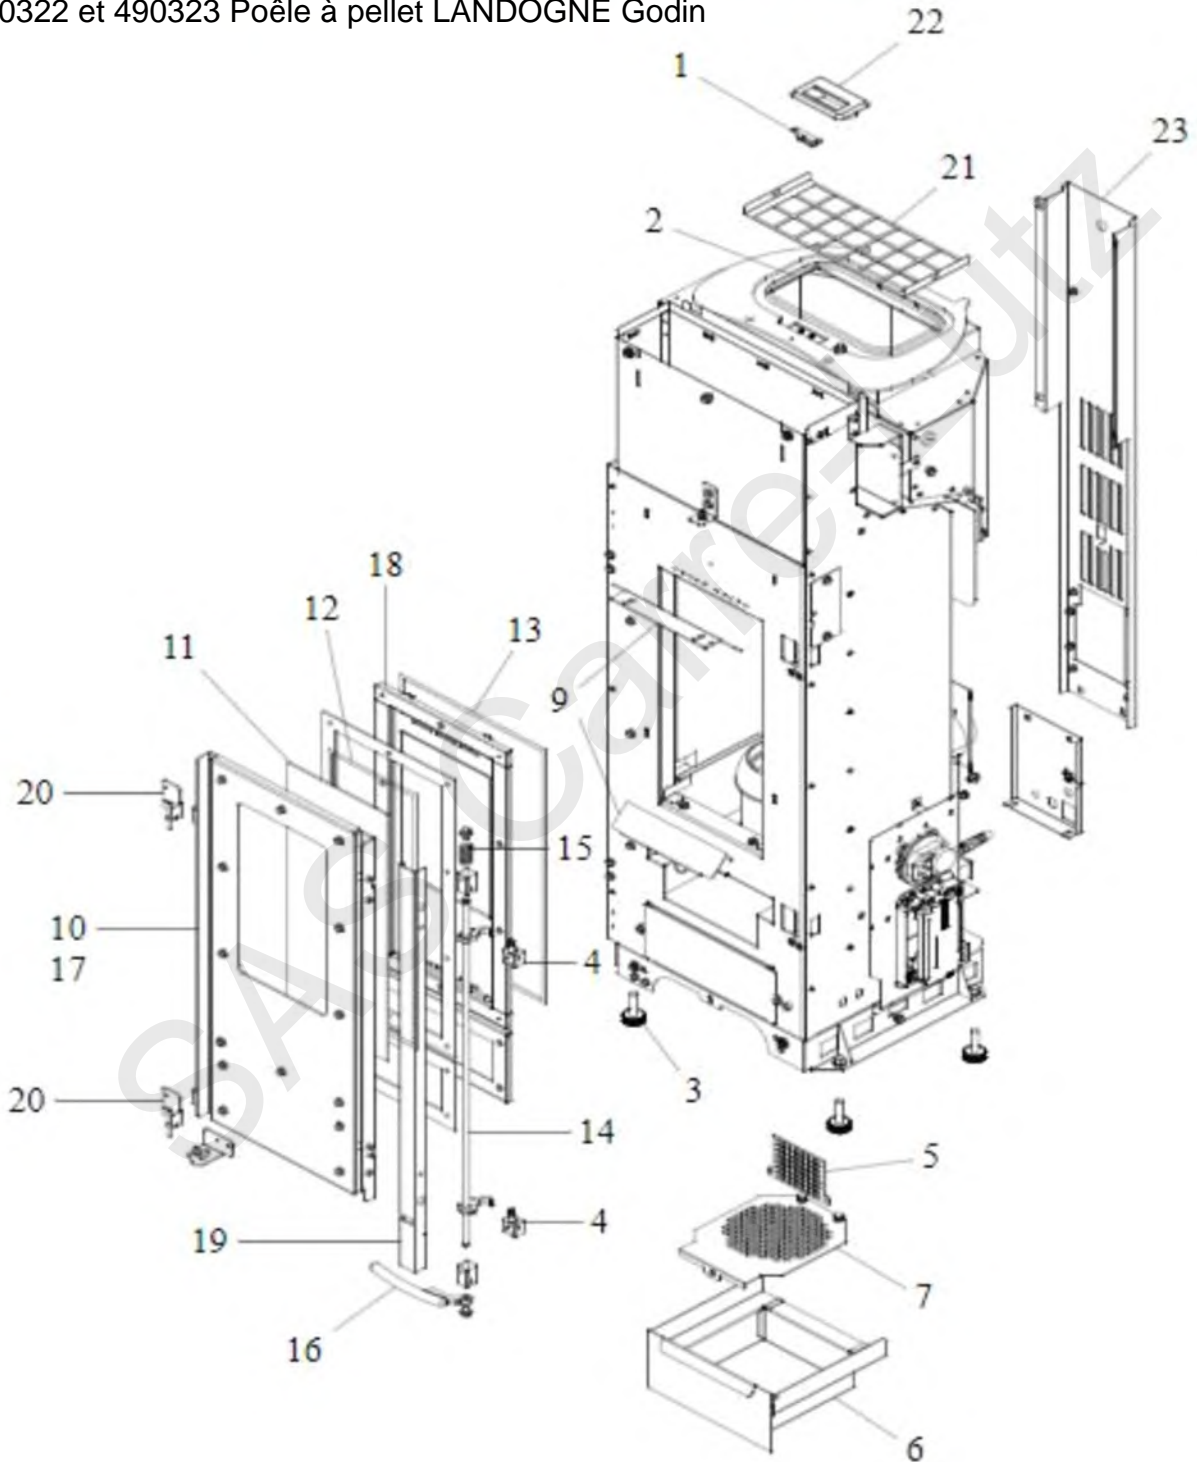

Pièces détachées

Electroménager
Chauffage
Motoculture

www.carre-lutz.com

www.clpieces.com

Pièces détachées

Electroménager
Chauffage
Motoculture

490322 et 490323 Poêle à pellet LANDOGNE Godin